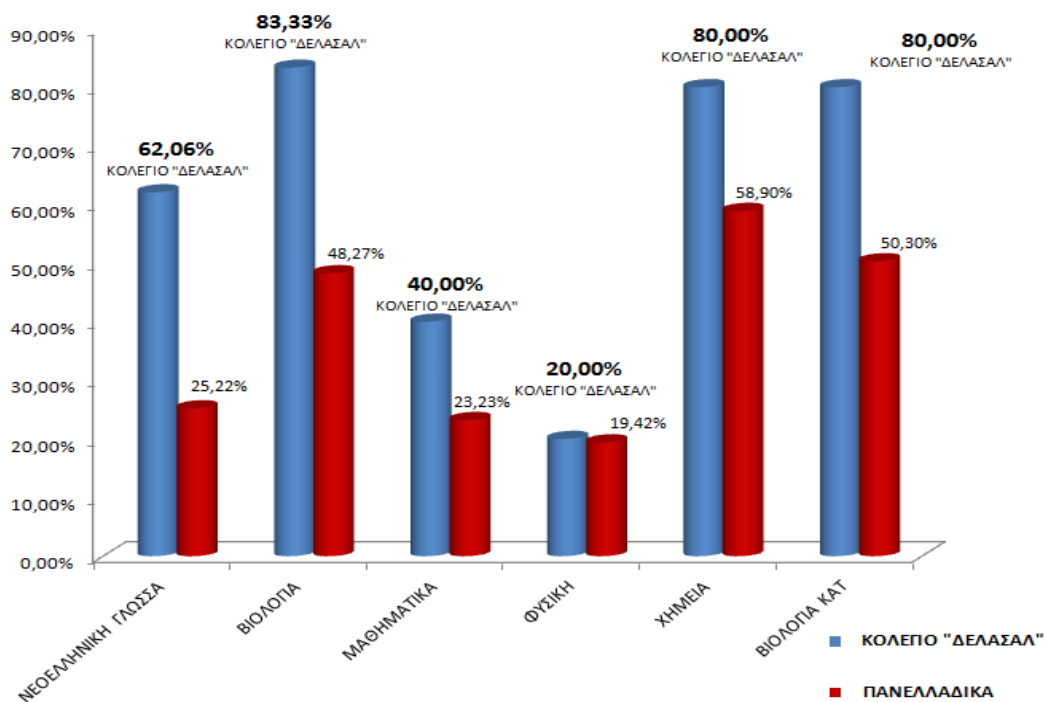

ΒΑΘΜΟΛΟΓΙΕΣ ΑΝΑ ΜΑΘΗΜΑ ΘΕΤΙΚΗΣ ΚΑΤΕΥΘΥΝΣΗΣ ΑΠΟ 15 – 20